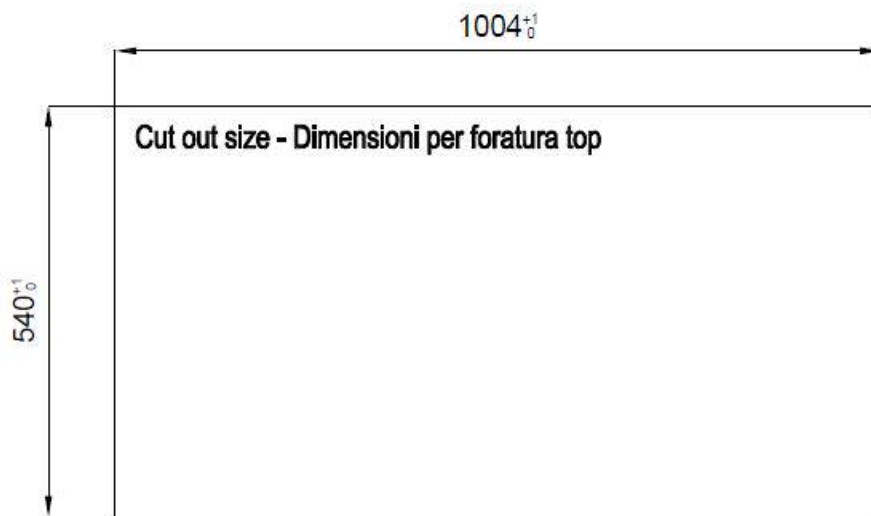

Lavello MILANO cod. 1017/050

FT

FTS